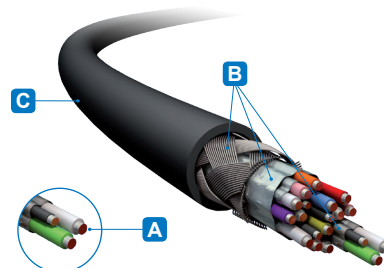

- ➔ High Speed HDMI für 3D und HDTV Auflösungen bis 4k (2160p)
- ➔ Integrierter Ethernet Kanal für 100 MBit Netzwerk Übertragung via HDMI
- ➔ Hochreine versilberte OFC Kupferleiter und 3-fach Schirmung für optimale Übertragungsqualität
- ➔ APO™ Technologie (Active Performance Optimizer)

Anschlüsse

Steckermaterial:	PVC
Kontaktmaterial:	24-Karat vergoldet
Schirmung:	Ja
Anschluss 1:	HDMI Typ A Stecker (19pin)
Abmessungen Anschluss 1:	43,5 x 20,3 x 11,4 (mm)
Anschluss 2:	HDMI Typ A Stecker (19pin)
Abmessungen Anschluss 2:	53,5 x 20,3 x 11,4 (mm)

Kabel

Typ:	Rundkabel
Länge:	5,00m 7,50m 10,0m 12,5m
Material Innenleiter:	Hochreines versilbertes OFC Kupfer A
AWG:	AWG28
Anzahl Schirmungen:	3-fach B
Schirmung 1:	Aluminium Folie (100% dicht)
Schirmung 2:	Aluminium Folie (100% dicht)
Schirmung 3:	Geflecht (100% dicht)
Material Außenmantel:	Hochelastisches PVC C
Durchmesser Außenmantel:	7,3mm