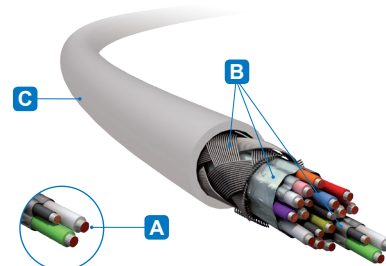

SuperThin High Speed HDMI mit Ethernet Kanal

Die SuperThin High Speed HDMI Kabel PS1700 sind kleiner und dünner als vergleichbare HDMI Kabel anderer Premium Marken. Dank der besonderen Verarbeitungsqualität sind die PS1700 SuperThin Kabel leistungsstärker, platzsparender und einfacher zu installieren. Ideal für den Anschluss von flachen LED-TVs der neuesten Generation.

- ➔ High Speed HDMI für 3D und HDTV Auflösungen bis 4k (2160p)
- ➔ Integrierter Ethernet Kanal für 100 MBit Netzwerk Übertragung via HDMI
- ➔ Hochreine verzinnte OFC Kupferleiter und 3-fach Schirmung für optimale Übertragungsqualität

Anschlüsse

Steckmaterial:	ABS
Kontaktmaterial:	24-Karat vergoldet
Schirmung:	Ja
Anschluss 1:	HDMI Typ A Stecker (19pin)
Abmessungen Anschluss 1:	13,6 x 15,9 x 6,2 (mm)
Anschluss 2:	HDMI Typ A Stecker (19pin)
Abmessungen Anschluss 2:	13,6 x 15,9 x 6,2 (mm)

Kabel

Typ:	Rundkabel
Länge:	1,00m 1,50m 2,00m 3,00m 5,00m
Material Innenleiter:	Hochreines verzinntes OFC Kupfer A
AWG:	AWG36
Anzahl Schirmungen:	3-fach B
Schirmung 1:	Aluminium Folie (100% dicht)
Schirmung 2:	Aluminium Folie (100% dicht)
Schirmung 3:	Geflecht (100% dicht)
Material Außenmantel:	Hochelastisches PVC C
Durchmesser Außenmantel:	3,2mm