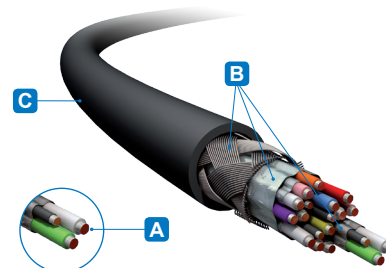

SuperThin High Speed HDMI mit Ethernet Kanal

Die platzsparende Bauweise und das besonders schlanke Design machen die SuperThin HDMI Kabel PS1500 der ProSpeed Serie zum Ausnahmetalent in der Multimediabranche. Ideal für den Anschluss von flachen LED-TVs der neuesten Generation.

- ➔ High Speed HDMI für 3D und HDTV Auflösungen bis 4k (2160p)
- ➔ Integrierter Ethernet Kanal für 100 MBit Netzwerk Übertragung via HDMI
- ➔ Hochreine verzinnte OFC Kupferleiter und 3-fach Schirmung für optimale Übertragungsqualität

Anschlüsse

Steckmaterial:	Metall
Kontaktmaterial:	24-Karat vergoldet
Schirmung:	Ja
Anschluss 1:	HDMI Typ A Stecker (19pin)
Abmessungen Anschluss 1:	15,0 x 19,5 x 8,0 (mm)
Anschluss 2:	HDMI Typ A Stecker (19pin)
Abmessungen Anschluss 2:	15,0 x 19,5 x 8,0 (mm)

Kabel

Typ:	Rundkabel
Länge:	1,00m 1,50m 2,00m 3,00m
Material Innenleiter:	Hochreines verzinntes OFC Kupfer A
AWG:	AWG34
Anzahl Schirmungen:	3-fach B
Schirmung 1:	Aluminium Folie (100% dicht)
Schirmung 2:	Aluminium Folie (100% dicht)
Schirmung 3:	Geflecht (100% dicht)
Material Außenmantel:	Hochelastisches PVC C
Durchmesser Außenmantel:	3,6mm