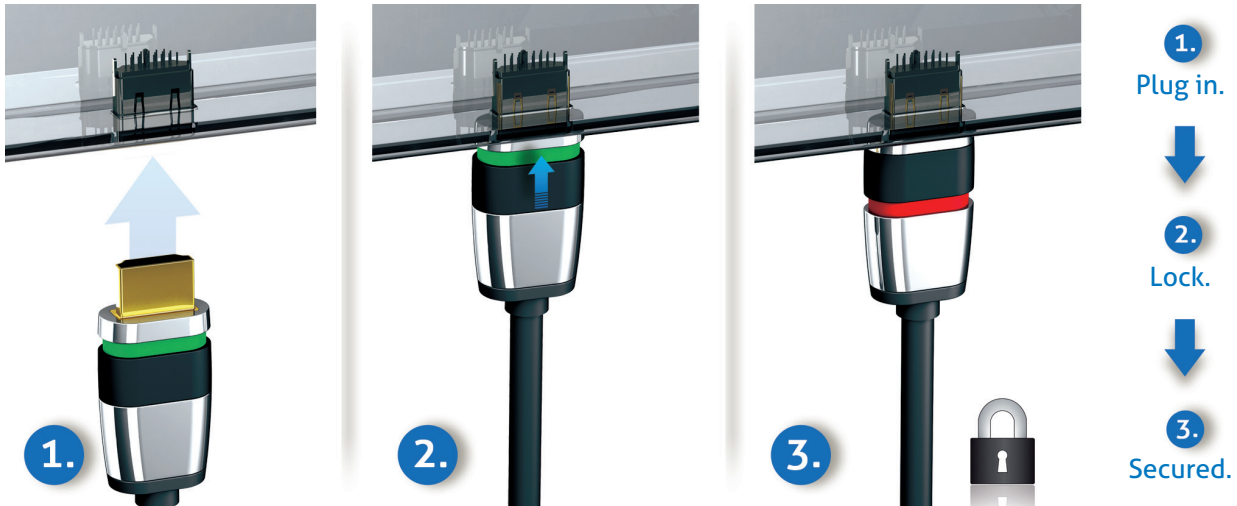

De PureLink HDMI Ultimate Series kabels zijn nu voorzien van het meest betrouwbare en zeer innovatieve vergrendelingsysteem voor HDMI. De connectie is nu nog beter.

Ultra Lock System™

The ULS™ technologie is speciaal ontwikkeld voor een ononderbroken en bedrijfszeker gebruik van HDMI verbindingen. Door de innovatieve en gepatenteerde constructie van de connector vergrendeld de HDMI connector in het chassisdeel. Deze constructie is uniek op de markt.

Productie kwaliteit

Alle kabels worden geproduceerd aan de hand van de nieuwste en geavanceerde technieken. De strenge kwaliteitsnormen waaraan de kabels moeten voldoen blijven gewaarborgd door tijdens het productieproces meer dan 10 verschillende kwaliteitstesten uit te voeren. Elke kabel is dan ook voor 100% getest voordat deze de fabriek verlaat.

Patent

Het gepatenteerde vergrendelingssysteem kan universeel gebruikt worden in elk HDMI chassisdeel. Met de 360° safety-switch kan de connector zowel makkelijk vergrendeld als ontgrendeld worden.

Performance & Specificaties

Audio Return channel - Dit zorgt ervoor dat een TV met een HDMI connectie en een ingebouwde tuner audio data 'upstream' kan sturen naar een audio surround systeem. Dit maakt een afzonderlijke audiokabel overbodig.