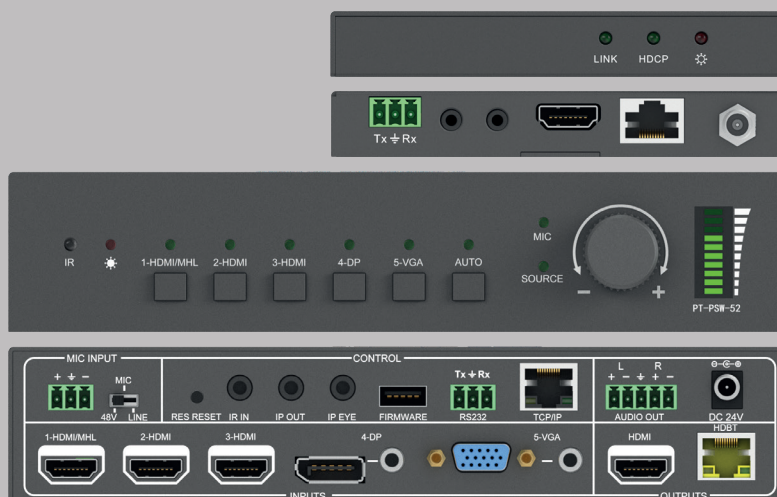

COMPACT SIZE

Die gesamte Technologie ist in das kompakte, 1/2 HE Gehäuse integriert, optimal für den Einbau in Möbel oder in ein professionelles Rack.